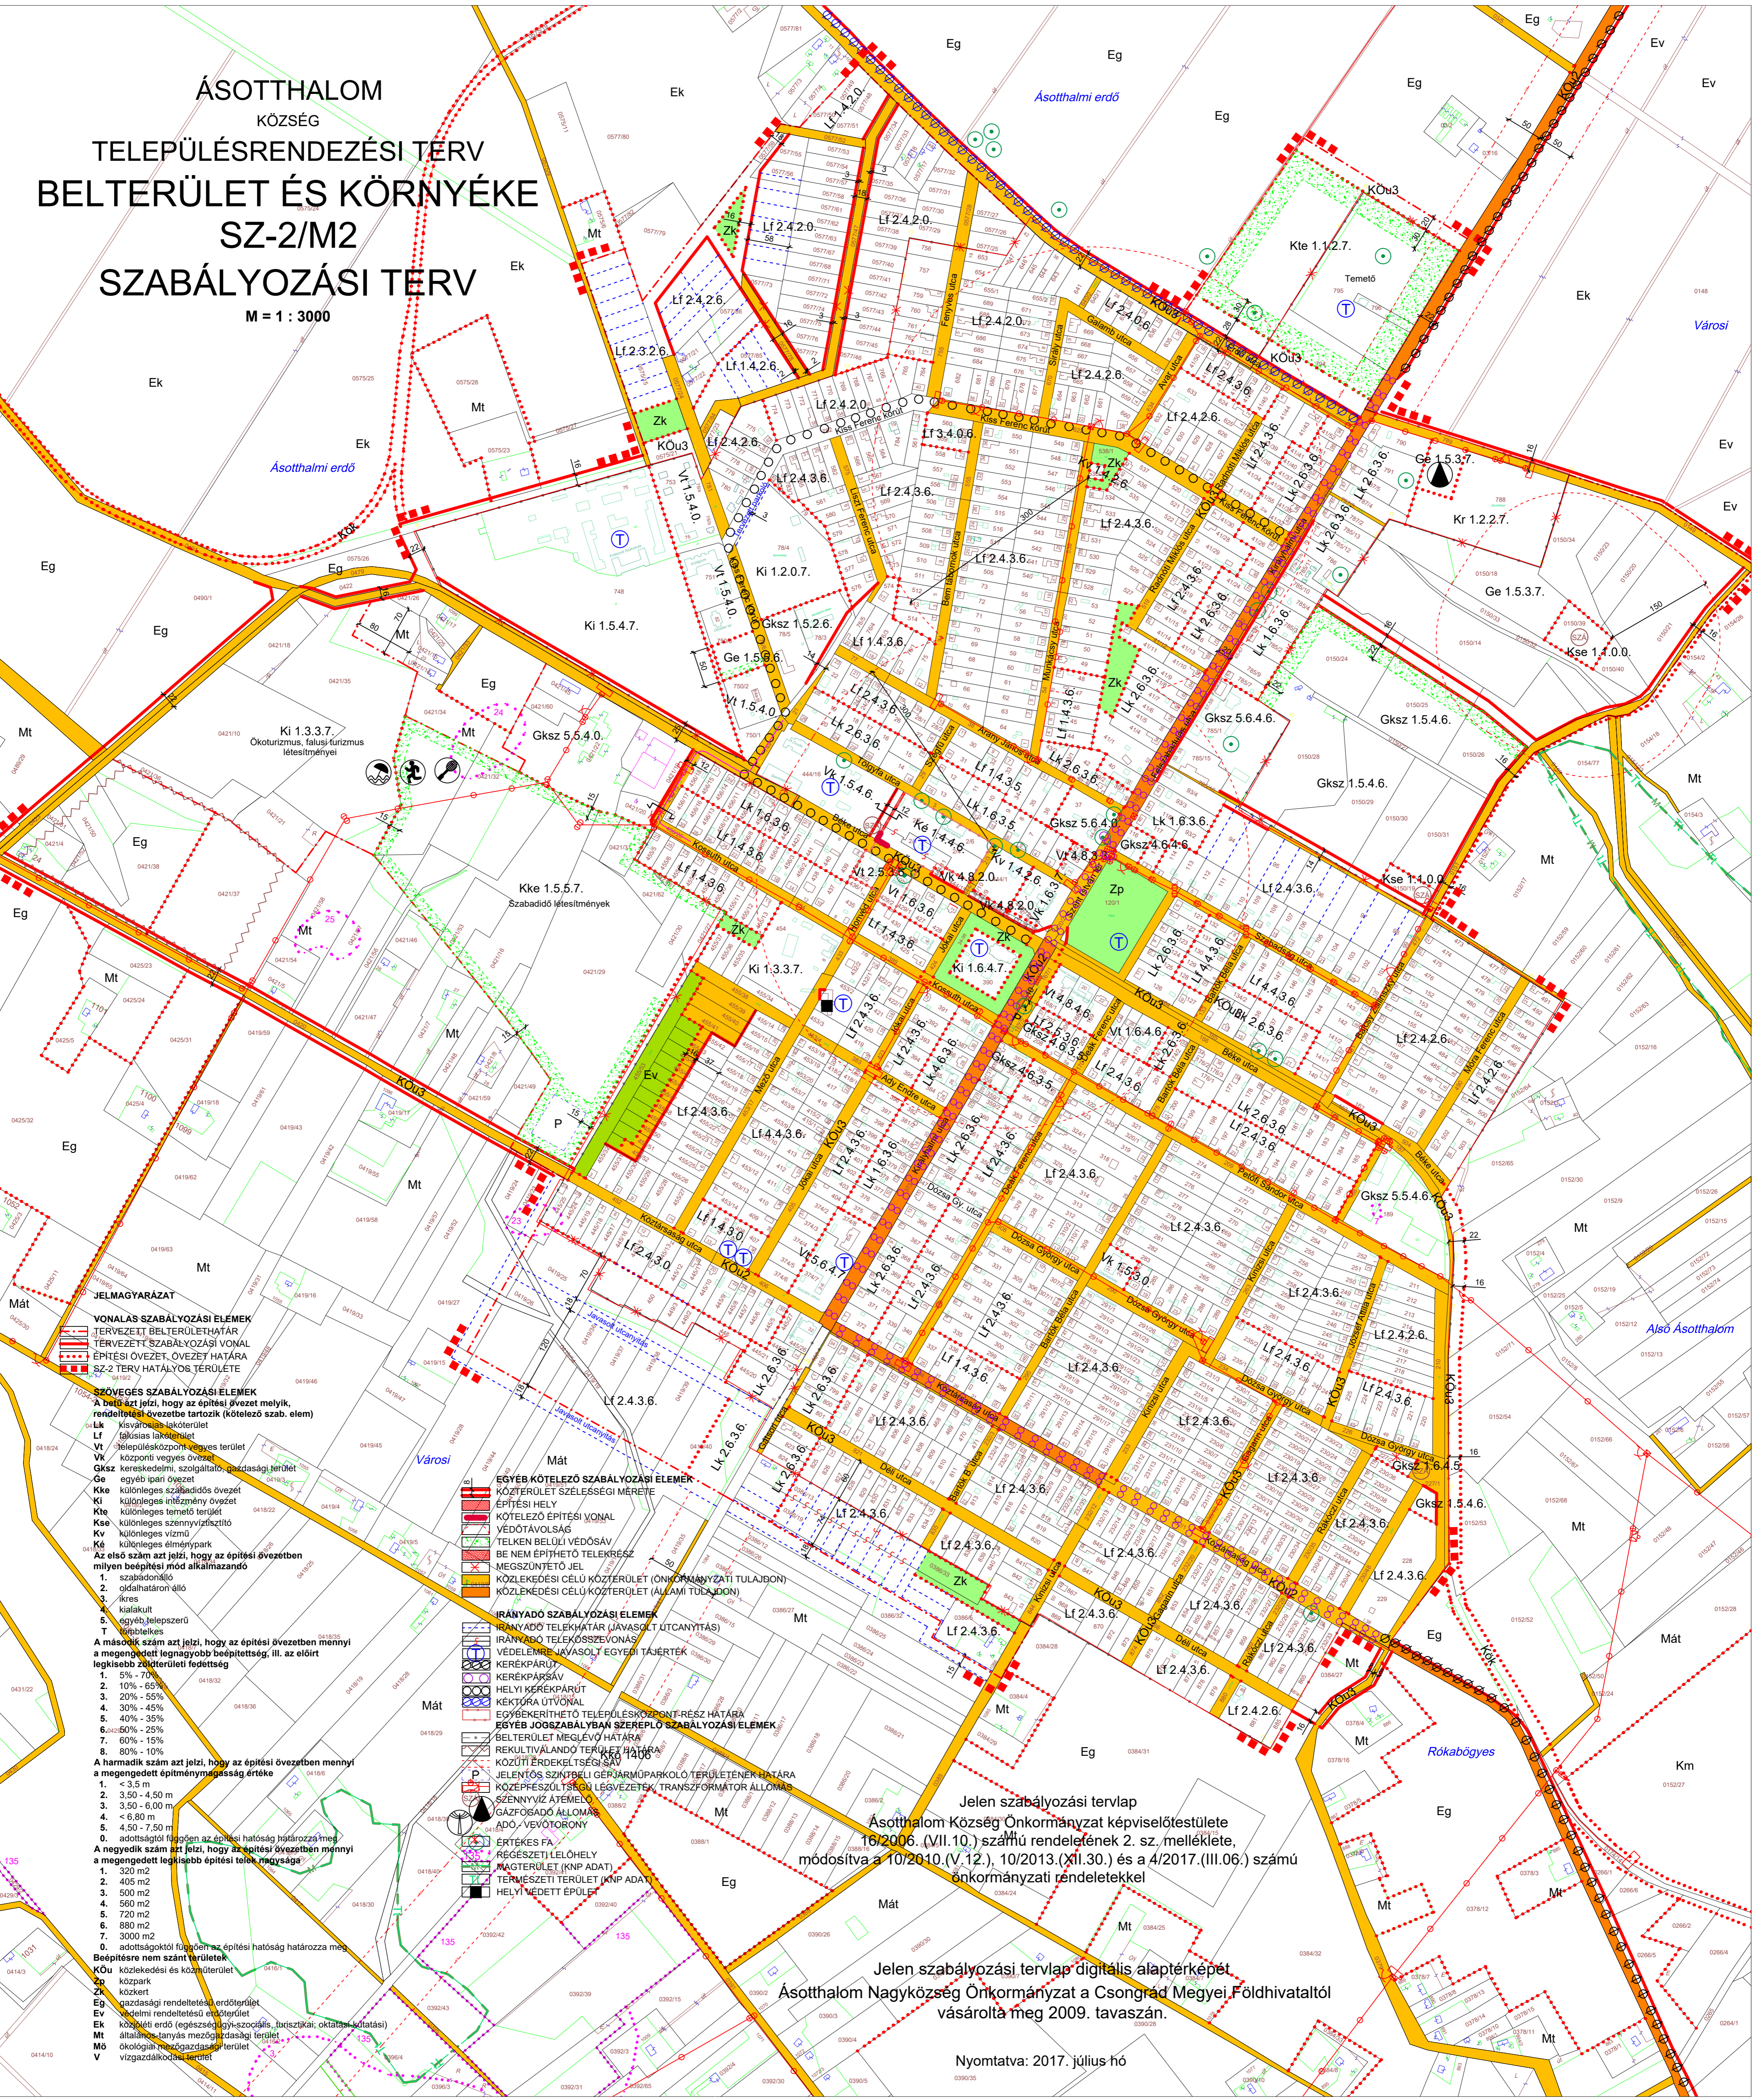

ÁSOTTHALOM KÖZSÉG TELEPÜLÉSRENDEZÉSI TERV BELTERÜLET ÉS KÖRNYÉKE SZ-2/M2 SZABÁLYOZÁSI TERV M = 1 : 3000

JELMAGYARZAT

VONALAS SZABÁLYOZÁSI ELEMEK
Tervezett belterület-határ
Tervezett szabályozási vonal
Építési övezet, övezeti határa
SZ-2 Terv hatályos területe

BEÉPÍTÉSRE NEM SZÁNT TERÜLETEK
KÖu közlekedési és közterület
Zp közpark
Zk közkert
Eg gazdasági rendeltetésű erdőterület
Ev rekreációs rendeltetésű erdőterület
Ek közlekedési erdő (egészségügyi-szociális, turisztikai, oktatási-kultúris)
Mt általános tanús mezőgazdasági terület
Mő ökológiai mezőgazdasági terület
V vizgazdálkodási terület

EGYEB KÖTELEZŐ SZABÁLYOZÁSI ELEMEK
Közterület szélességi mérete
Építési hely
Kötelező építési vonal
VEJÉTORONY
TELKEN BELÜLI VÉDOSÁV
BE NEM ÉPÍTHETŐ TELEKRÉSZ
MEGSZÜNTETŐ JEL
KÖZLEKÉDÉSI CÉLÚ KÖZTERÜLET (ÖNKORMÁNYZATI TULAJDON)
KÖZLEKÉDÉSI CÉLÚ KÖZTERÜLET (ÁLLAMI TULAJDON)

Jelen szabályozási tervlap
Ásotthalom Község Önkormányzat képviselőtestülete
16/2006. (VII.10.) számú rendeletének 2. sz. melléklete,
módosítva a 10/2010. (V.12.), 10/2013. (XII.30.) és a 4/2017. (III.06.) számú
önkormányzati rendeletekkel

Jelen szabályozási tervlap digitális alapterképét
Ásotthalom Nagyközség Önkormányzat a Csongrád Megyei Földhivaltól
vásárolta meg 2009. tavaszán.

Nyomatva: 2017. július hó