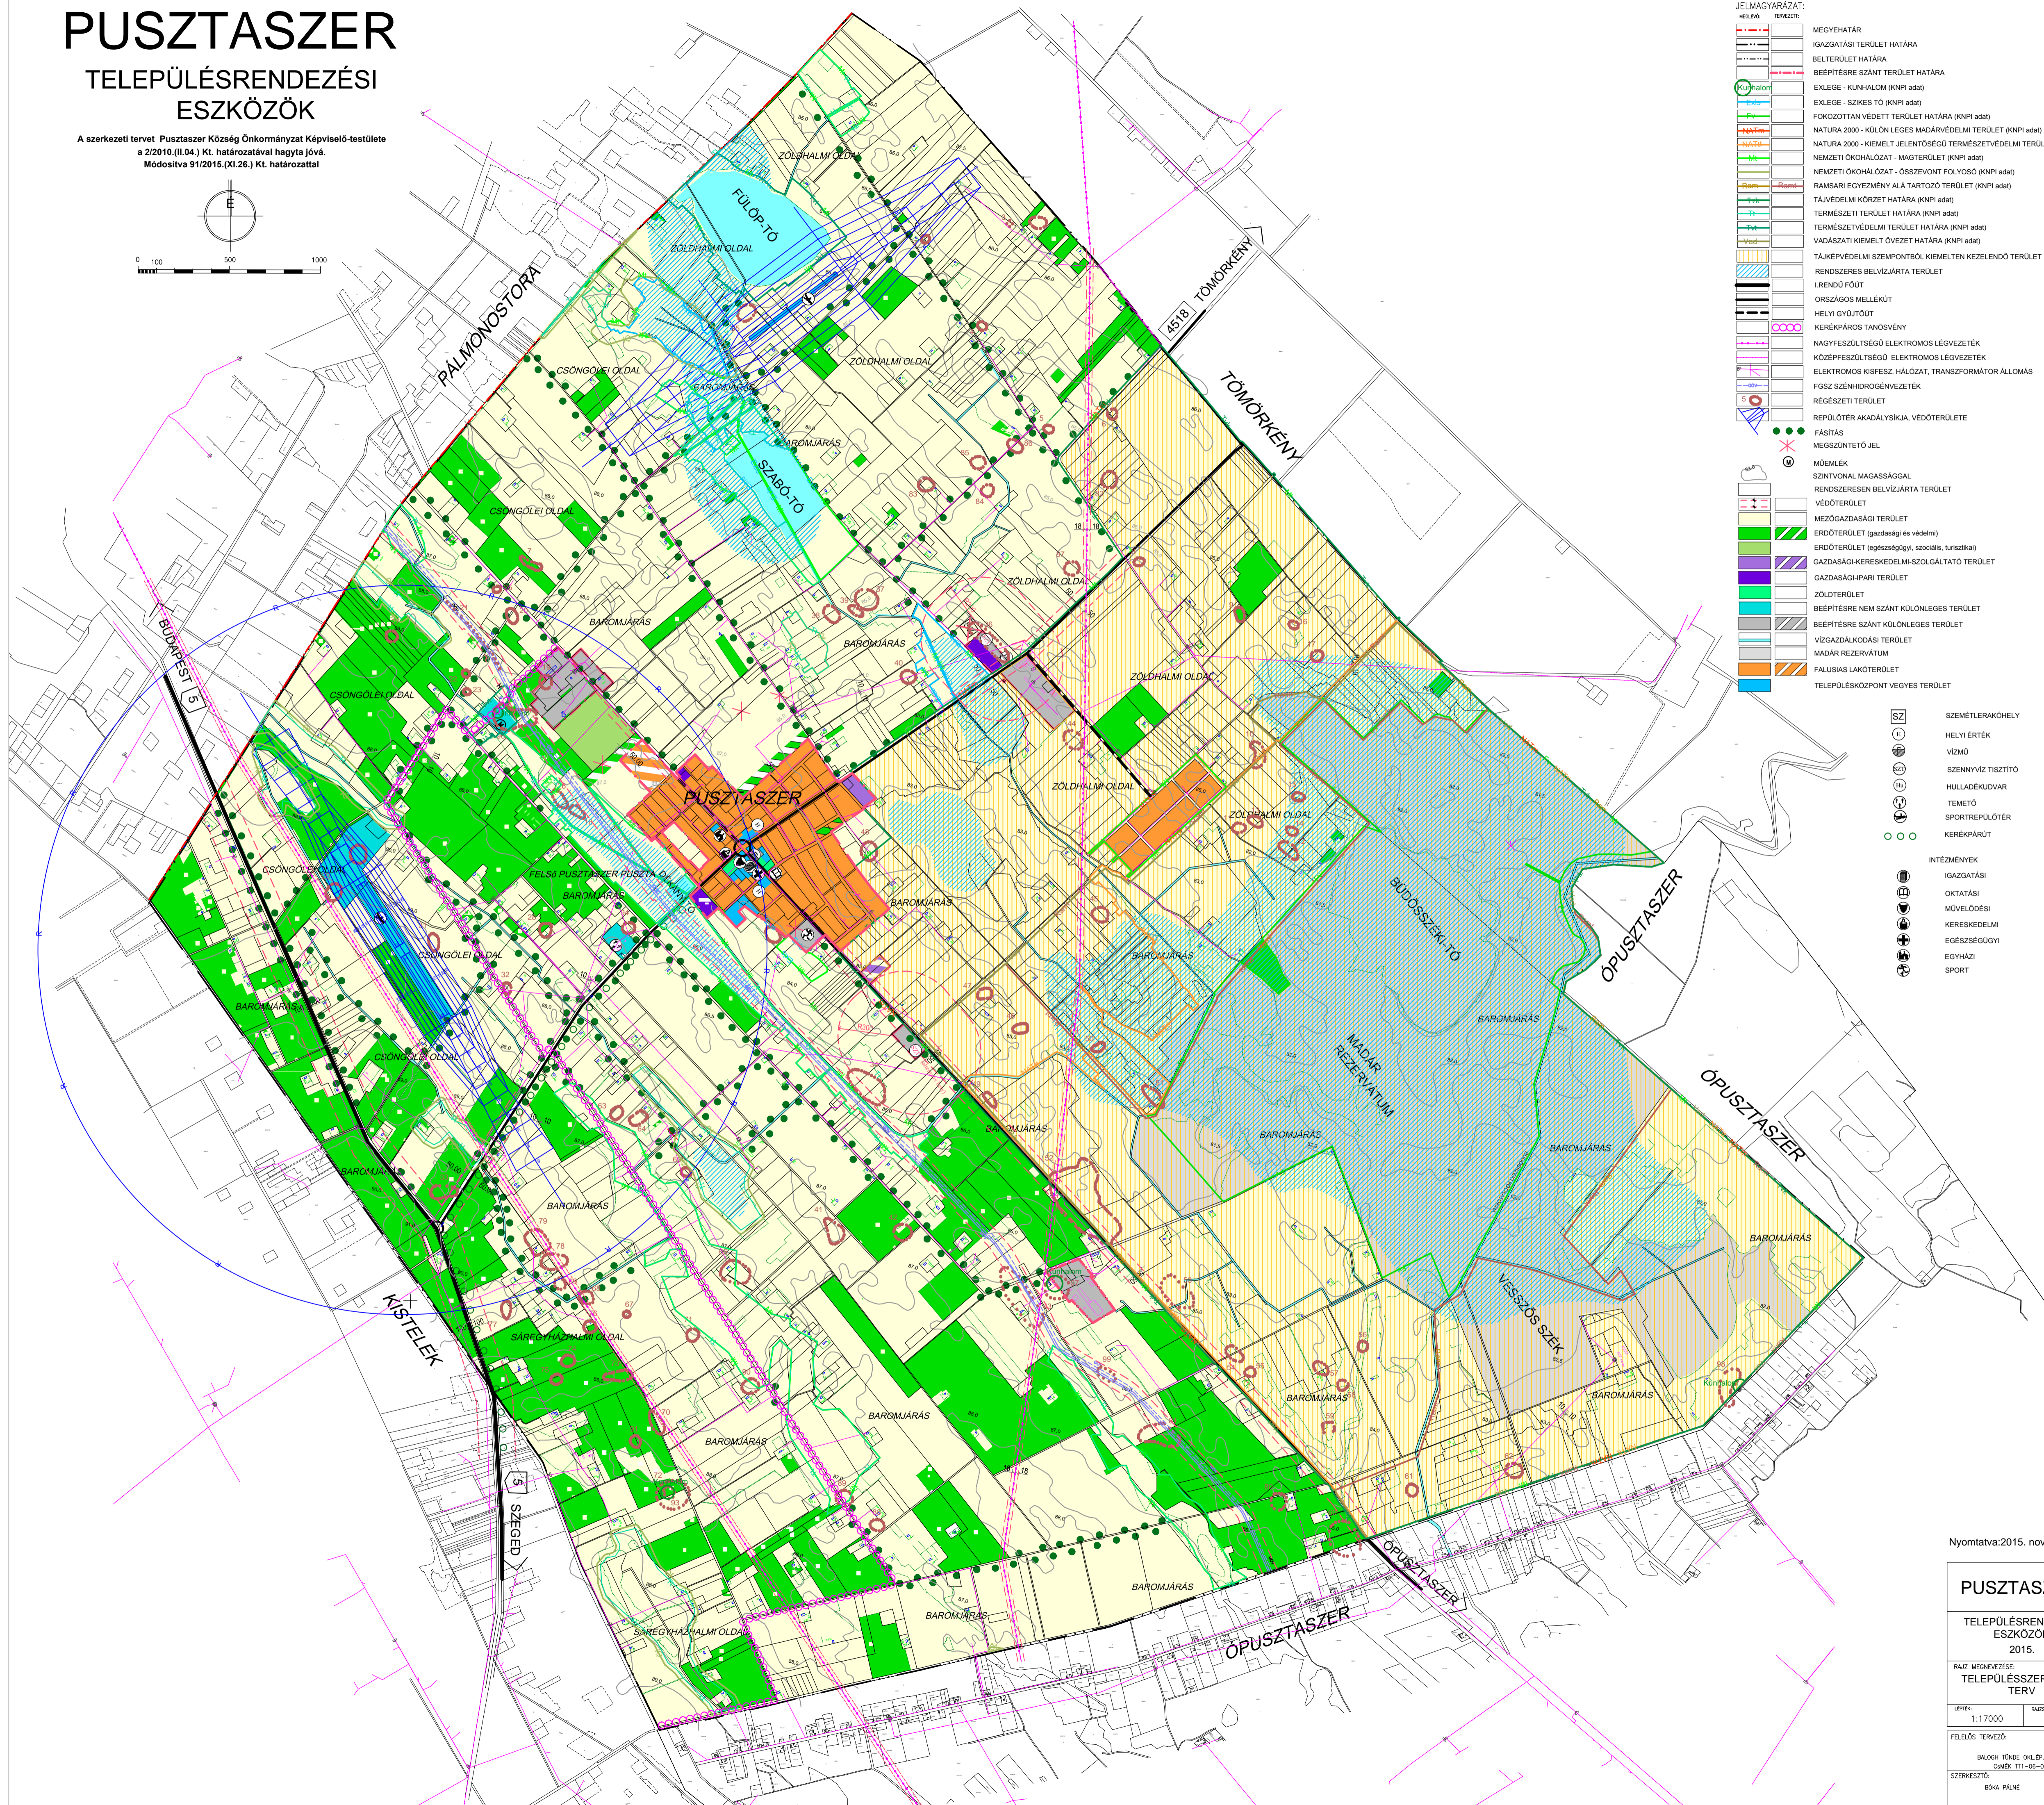

PUSZTASZER

TELEPÜLÉSRENDEZÉSI ESZKÖZÖK

JELMAGYARÁZAT:

	MEGYEHATÁR
	IGAZGATÁSI TERÜLET HATÁRA
	BELTERÜLET HATÁRA
	BEEPÍTÉSRE SZÁNT TERÜLET HATÁRA
	EXLEGÉ - KUNHALOM (KNPI adat)
	EXLEGÉ - SZIKES TÓ (KNPI adat)
	FOKOZOTTAN VEDETT TERÜLET HATÁRA (KNPI adat)
	NATURA 2000 - KÜLÖN LEGES MADÁRVEDELMI TERÜLET (KNPI adat)
	NATURA 2000 - KIEMELT JELENTŐSÉGŰ TERMÉSZETVEDELMI TERÜLET (KNPI adat)
	NEMZETI ÖKOHÁLÓZAT - MAGTERÜLET (KNPI adat)
	NEMZETI ÖKOHÁLÓZAT - ÖSSZEVONT FOLYOSÓ (KNPI adat)
	RAMSARI EGYZEMÉNY ALÁ TARTOZÓ TERÜLET (KNPI adat)
	TÁJVEDELMI KÖRZET HATÁRA (KNPI adat)
	TERMÉSZETI TERÜLET HATÁRA (KNPI adat)
	TERMÉSZETVEDELMI TERÜLET HATÁRA (KNPI adat)
	VADÁSZATI KIEMELT ÖVEZET HATÁRA (KNPI adat)
	TÁJKÉPVÉDELMI SZEMPONTBÓL KIEMELTEN KEZELENDŐ TERÜLET
	RENDSZERES BELVIZJÁRTA TERÜLET
	I. RENDŰ FŐÚT
	ORSZÁGOS MELLEKÜT
	HELYI GYŰJTŐÚT
	KERÉKPÁROS TANÓSVÉNY
	NAGYFESZÜLTSGŰ ELEKTROMOS LÉGVÉZETEK
	KÖZÉPFESZÜLTSGŰ ELEKTROMOS LÉGVÉZETEK
	ELEKTROMOS KISFESZ. HÁLÓZAT, TRANSZFORMÁTOR ÁLLOMÁS
	FGSZ SZÉNHI-DROGENVEZETÉK
	RÉGÉSZETI TERÜLET
	REPÜLŐTÉR AKADÁLYSÍKJA, VÉDŐTERÜLETE
	FASÍTÁS
	MEGSZŰNTETŐ JEL
	MŰEMÉLY
	SZENTVONAL MAGASSÁGAL
	RENDSZERESEN BELVIZJÁRTA TERÜLET
	VÉDŐTERÜLET
	MEZŐGAZDASÁGI TERÜLET
	ERDŐTERÜLET (gazdasági és védelmi)
	ERDŐTERÜLET (egészségügyi, szociális, turisztikai)
	GAZDASÁGI-KERESKEDELMI-SZOLGÁLTATÓ TERÜLET
	GAZDASÁGIPARI TERÜLET
	ZÖLDTERÜLET
	BEEPÍTÉSRE NEM SZÁNT KÜLÖNLEGES TERÜLET
	BEEPÍTÉSRE SZÁNT KÜLÖNLEGES TERÜLET
	VIZGAZDÁLKODÁSI TERÜLET
	MADÁR REZERVÁTIUM
	FALUSIAS LAKÓTERÜLET
	TELEPÜLÉSKÖZPONT VEGYES TERÜLET

	SZEMÉLTÉRAKÖHELY
	HELYI ÉRTEK
	VÍZMŰ
	SZENNYVÍZ TISZTÍTÓ
	HULLADÉKUDVAR
	TEMETŐ
	SPORTREPÜLŐTÉR
	KERÉKPÁRÚT
	INTÉZMÉNYEK
	IGAZGATÁSI
	OKTATÁSI
	MŰVELŐDÉSI
	KERESKEDELMI
	EGÉSZSÉGÜGYI
	EGYHÁZI
	SPORT

Nyomtatva: 2015. november 27.

PUSZTASZER	
TELEPÜLÉSRENDEZÉSI ESZKÖZÖK 2015.	
RAJZ MEGNEVEZÉSE: TELEPÜLÉSSZERKEZETI TERV	
LEPIR: 1:17000	RAJZSÁM: V-2.
FELELŐS TERVEZŐ:	
BALOGH Tünde OKL.ÉP. MÉRnök CÁMÉV. TTI-06-0008	
SZERKESZTŐ:	
BOKA Pálné