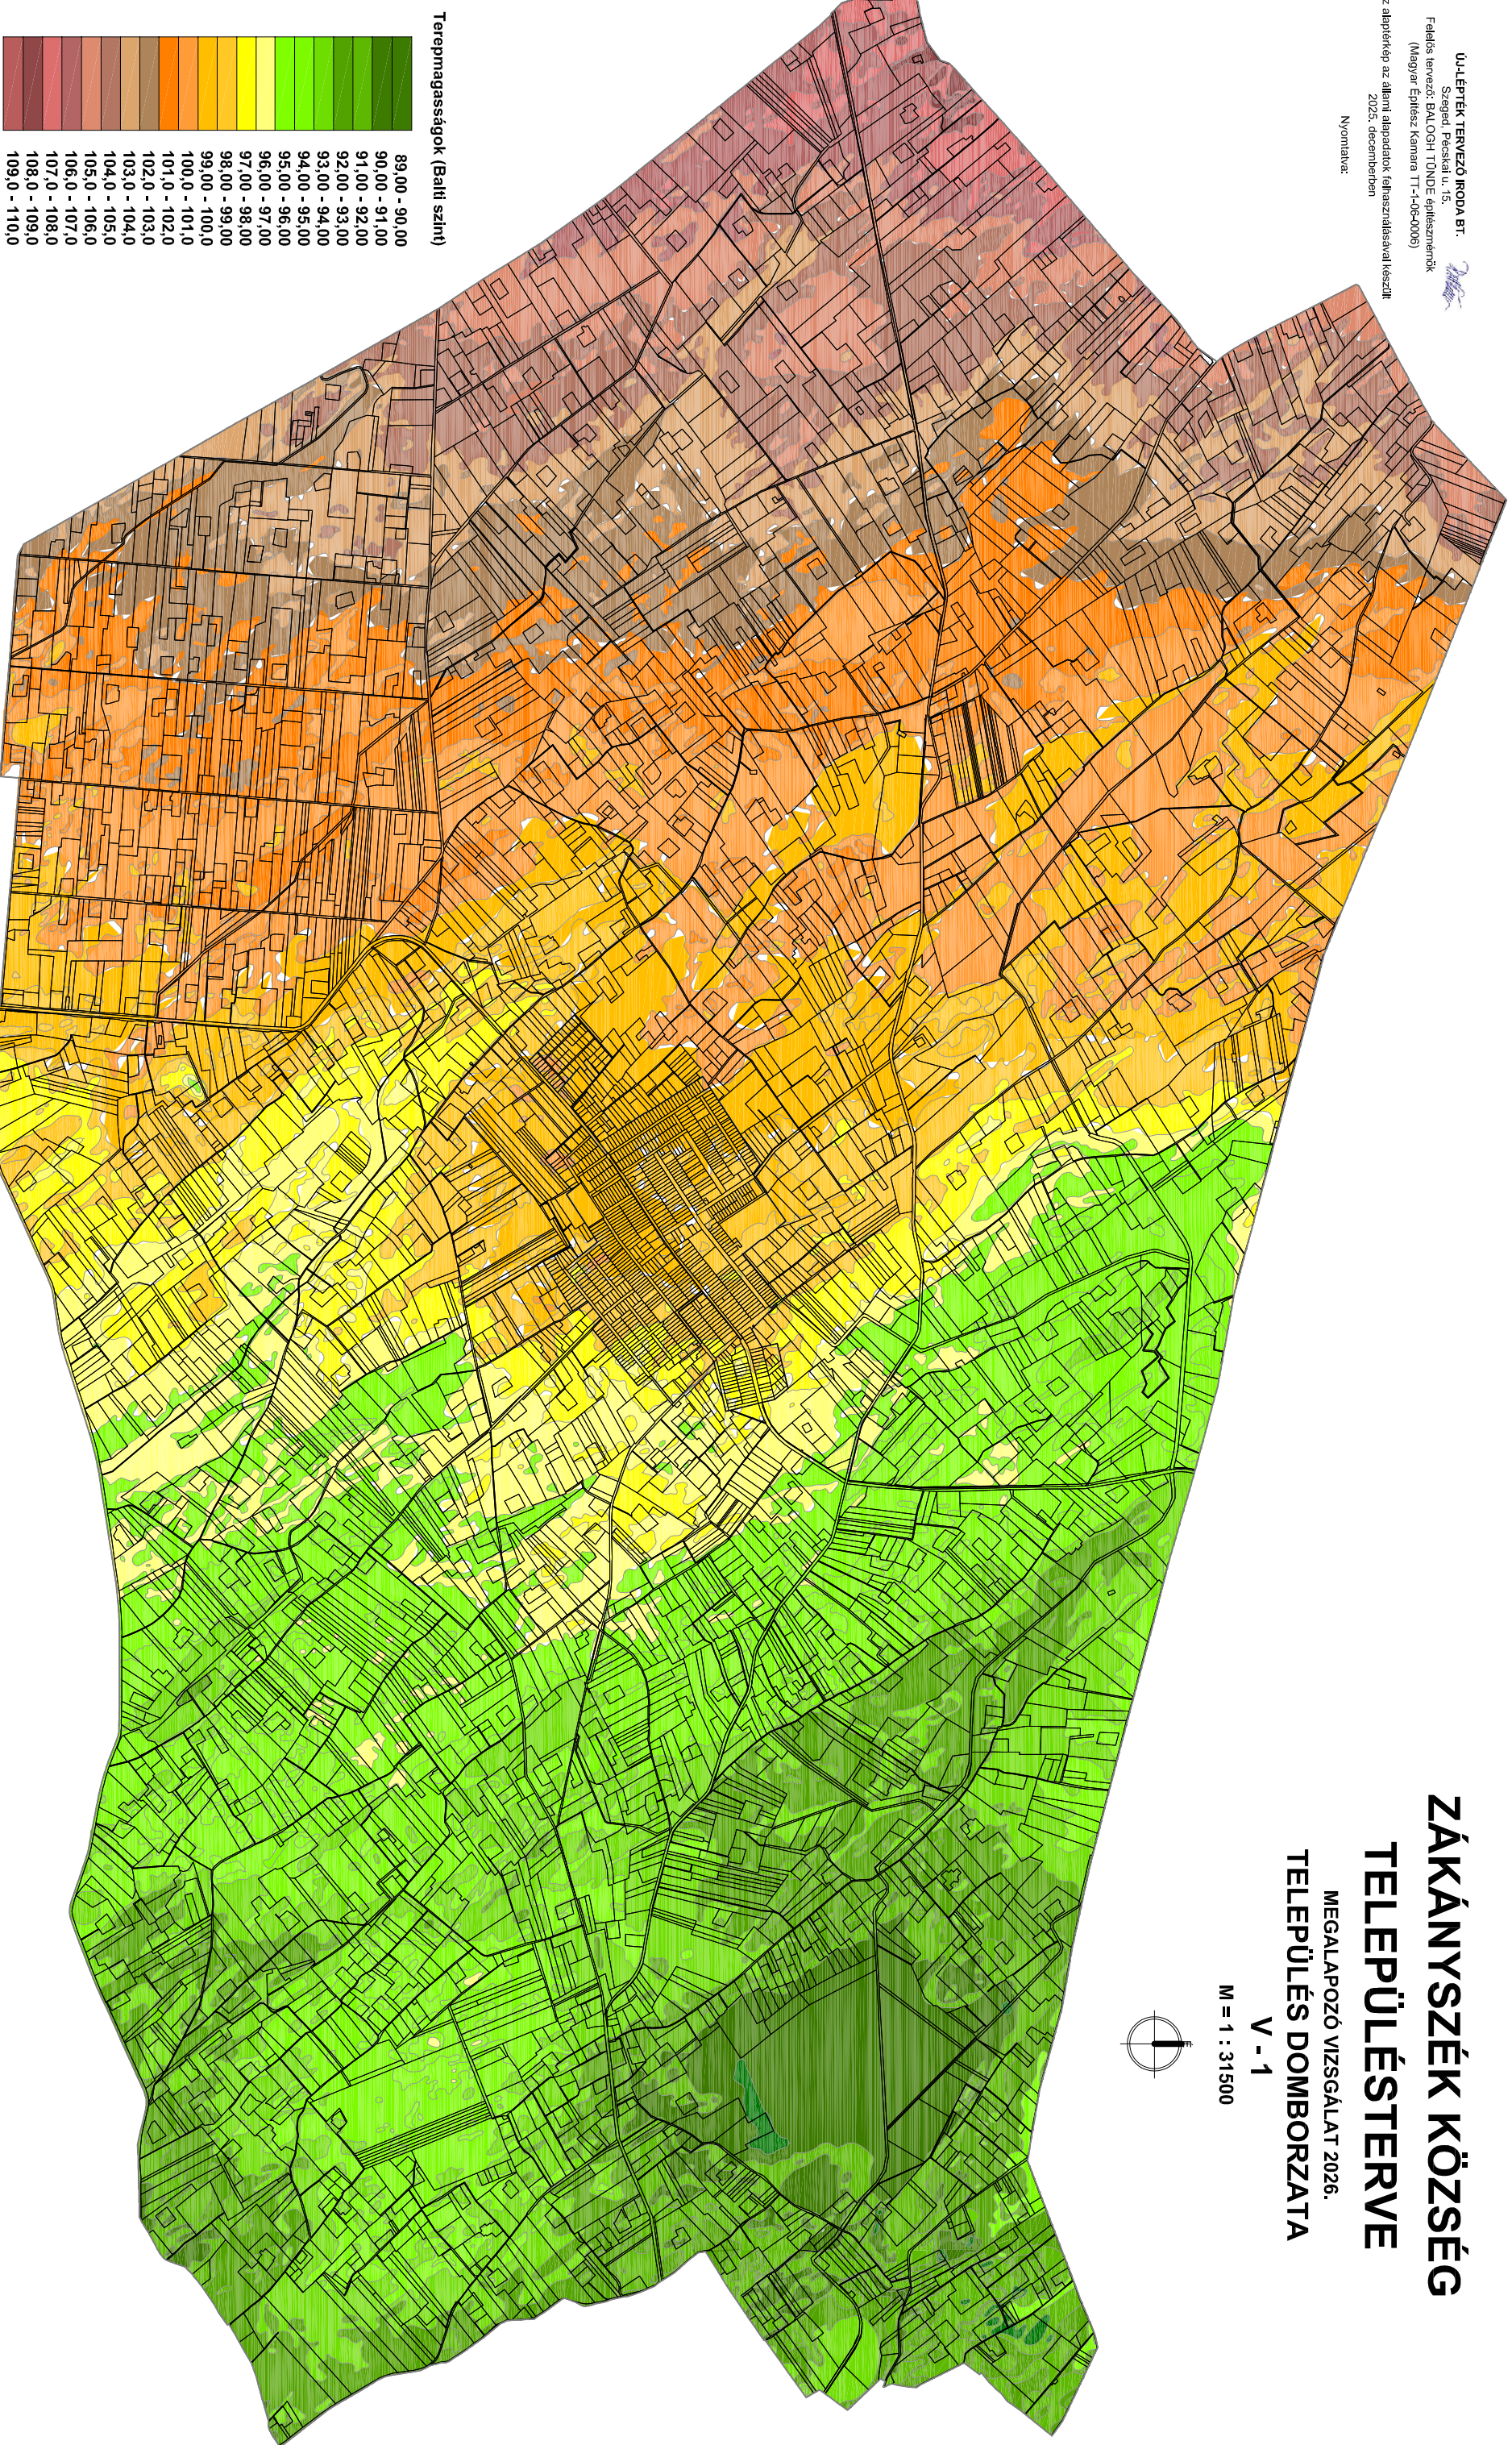

ZÁKÁNYSZÉK KÖZSÉG

TELEPÜLÉSTERVE

MEGALAPOZÓ VIZSGÁLAT 2026.

TELEPÜLÉS DOMBORZATA

V - 1

M = 1 : 31500

Terepmagasságok (Balti szint)

89,00 - 90,00
90,00 - 91,00
91,00 - 92,00
92,00 - 93,00
93,00 - 94,00
94,00 - 95,00
95,00 - 96,00
96,00 - 97,00
97,00 - 98,00
98,00 - 99,00
99,00 - 100,0
100,0 - 101,0
101,0 - 102,0
102,0 - 103,0
103,0 - 104,0
104,0 - 105,0
105,0 - 106,0
106,0 - 107,0
107,0 - 108,0
108,0 - 109,0
109,0 - 110,0