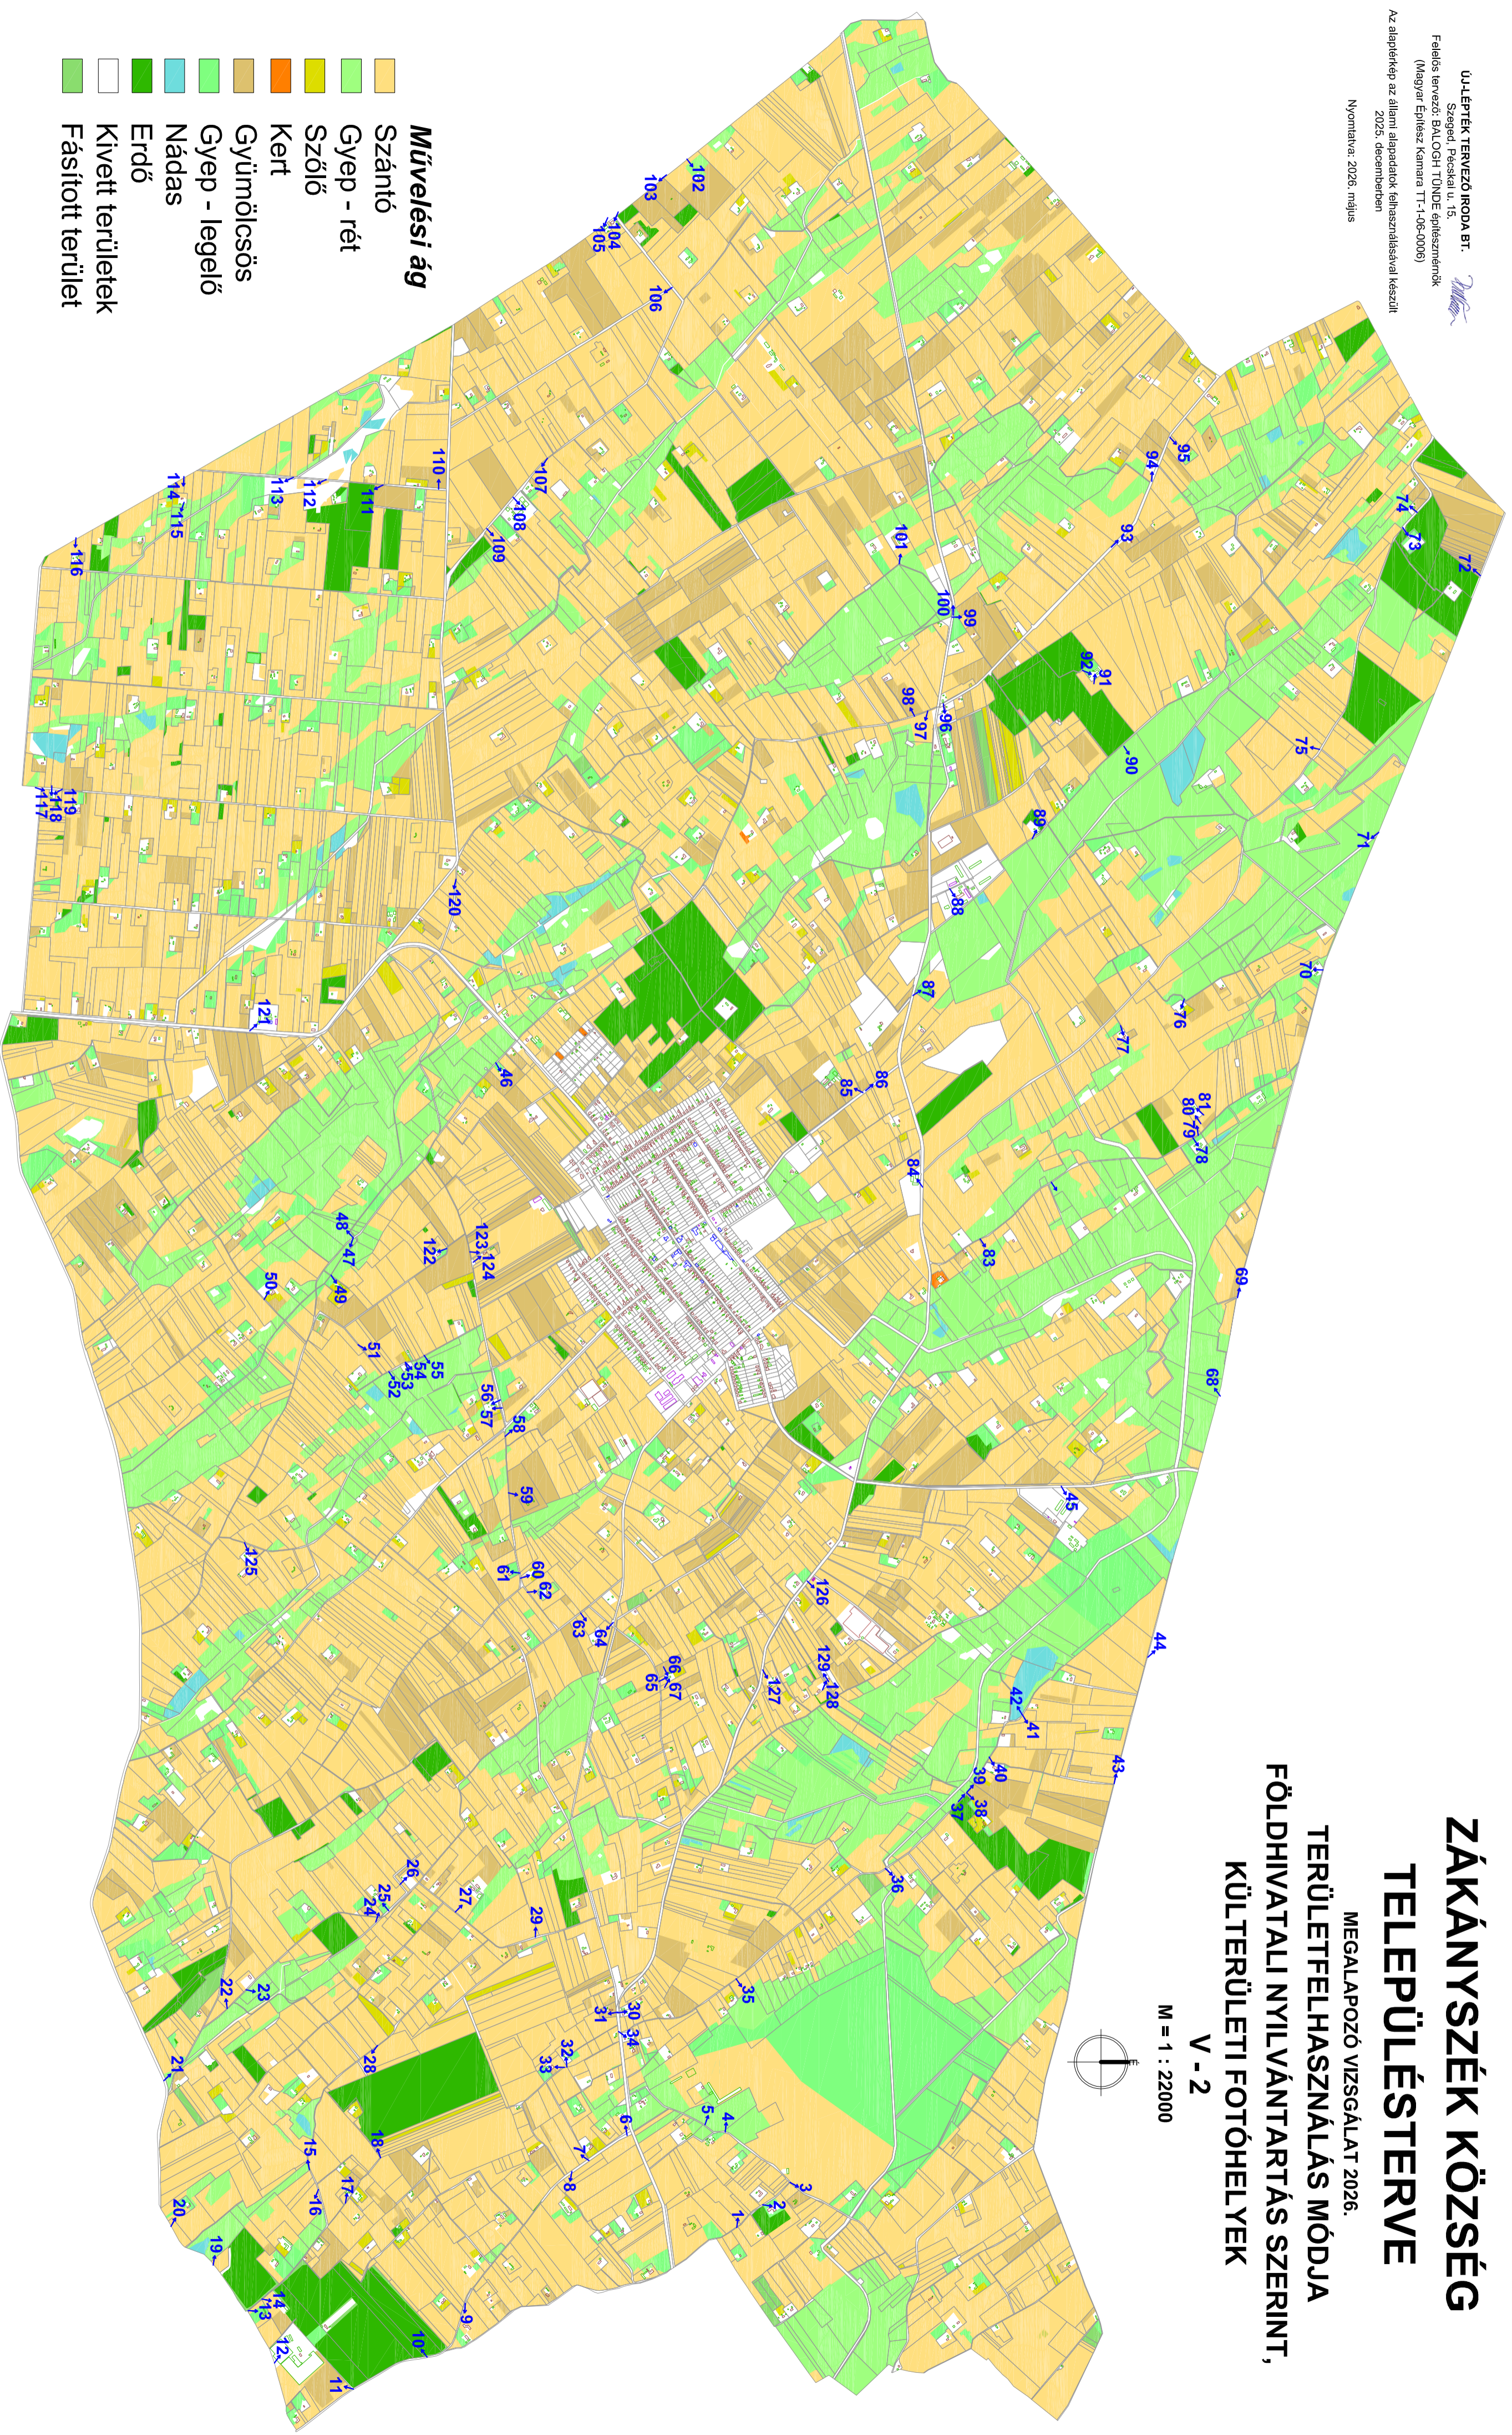

# ZÁKÁNYSZÉK KÖZSÉG TELEPÜLÉSTERVE MEGALAPOZÓ VIZSGÁLAT 2026. TERÜLETFELHASZNÁLÁS MÓDJÁ FÖLDHIVATALI NYILVÁNTARTÁS SZERINT, KÜLTÉRÜLETI FOTÓHELYEK

V - 2

M = 1 : 22000

## Művelési ág

- Szántó
- Gyep - rét
- Szőlő
- Kert
- Gyümölcsös
- Gyep - legelő
- Nádas
- Erdő
- Kivett területek
- Fásított terület